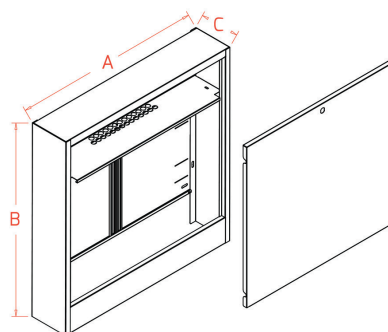

Technický list / montážní návod skříněk Gabotherm®

Skříň nadomítková pro rozdělovače Gabotherm®

s odděleným prostorem v horní části pro připojovací elektrickou lištu regulace plošného vytápění/chlazení

Skříň pro instalaci nad omítku / na zeď. Skříň má oddělenou část pro instalaci připojovací elektrické lišty, včetně prostupů pro vedení kabelů. Skříň je zhotovena z pozinkovaného plechu 0,8 mm. Viditelný povrch je práškově lakovaný bílou barvou RAL 9003. K odemykání skříně je možno použít minci nebo šroubovák.

Rozměry skříně včetně jejich použití pro odpovídající velikosti nerezových rozdělovačů Gabotherm®, příp. i mísící sady, viz tabulka.

obj. číslo	název	šířka skříně A	výška B	hloubka C	pro velikost nerezového rozdělovače / počet okruhů			
					bez mísící sady s připojením z boku	FRG 3015 s připojením zespodu	ISOMIX s připojením zespodu	FRG 3005 s připojením zespodu
N2WS	Skříň nadomítková do 2 okruhů	485	780	157	2	2	–	–
N3WS	Skříň nadomítková do 5 okruhů	615			5	5	4	3
N4WS	Skříň nadomítková do 8 okruhů	765			8	7	6	5
N5WS	Skříň nadomítková do 9 okruhů	845			9	9	8	–
N6WS	Skříň nadomítková do 12 okruhů	1015			12	12	12	–

Technický list / montážny návod pre skrinky Gabotherm®

Skrinka na montáž nad omietku pre rozdeľovače Gabotherm®

s oddeleným priestorom v hornej časti pre pripojovaciu elektrickú lištu regulácie plošného vykurovania / chladenia

Skrinka na inštaláciu nad omietku / na stenu. Skrinka má oddelenú časť na inštaláciu pripojovacej elektrickej lišty, vrátane prestupov pre vedenie káblov. Skrinka je zhotovená z pozinkovaného plechu 0,8 mm. Viditeľný povrch je práškovo lakovaný bielou farbou RAL 9003. Na odomykanie skrinky je možné použiť mincu alebo skrutkovač.