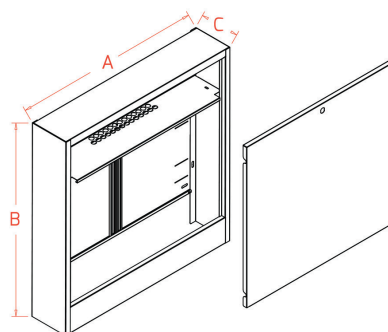

Technický list / montážní návod skříněk Gabotherm®

Skříň nadomítková pro rozdělovače Gabotherm®

s odděleným prostorem v horní části pro připojovací elektrickou lištu regulace plošného vytápění/chlazení

Skříň pro instalaci nad omítku / na zeď. Skříň má oddělenou část pro instalaci připojovací elektrické lišty, včetně prostupů pro vedení kabelů. Skříň je zhotovena z pozinkovaného plechu 0,8 mm. Viditelný povrch je práškově lakovaný bílou barvou RAL 9003. K odemykání skříně je možno použít minci nebo šroubovák.

Rozměry skříně včetně jejich použití pro odpovídající velikosti nerezových rozdělovačů Gabotherm®, příp. i mísící sady, viz tabulka.

obj. číslo	název	šířka skříně A	výška B	hloubka C	pro velikost nerezového rozdělovače / počet okruhů			
					bez mísící sady s připojením z boku	FRG 3015 s připojením zespodu	ISOMIX s připojením zespodu	FRG 3005 s připojením zespodu
N2WS	Skříň nadomítková do 2 okruhů	485	780	157	2	2	–	–
N3WS	Skříň nadomítková do 5 okruhů	615			5	5	4	3
N4WS	Skříň nadomítková do 8 okruhů	765			8	7	6	5
N5WS	Skříň nadomítková do 9 okruhů	845			9	9	8	–
N6WS	Skříň nadomítková do 12 okruhů	1015			12	12	12	–

Technický list / montážny návod pre skrinky Gabotherm®

Skrinka na montáž nad omietku pre rozdeľovače Gabotherm®

s oddeleným priestorom v hornej časti pre pripojovacia elektrickú lištu regulácie plošného vykurovania / chladenia

Skrinka na inštaláciu nad omietku / na stenu. Skrinka má oddelenú časť na inštaláciu pripojovacej elektrickej lišty, vrátane prestupov pre vedenie káblov. Skrinka je zhotovená z pozinkovaného plechu 0,8 mm. Viditeľný povrch je práškovo lakovaný bielou farbou RAL 9003. Na odomykanie skrinky je možné použiť mincu alebo skrutkovač.